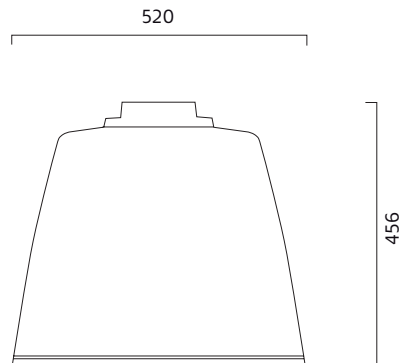

ZERO®

BRASS

STOLPARMATUR/POLE FIXTURE

Utförande

Lackerad metall, pärlguld RAL 1036. Yttre skärm i transparent acryl.
Mässingsnät och opal akryl.

LED info

Bestyckad med LED ljuskälla Philips True Force/E27. Systemeffekt 28W. Livslängd 50.000 timmar. Armaturlumen 2240LM. Korrelerad färgtemperatur 3000K. Färgtolerans SDCM 3. Färgåtergivning RA 80.

Montage

På stolpe med stolptopp D 60 mm. Stolpe finns som tillbehör. Fundament tillhandahålls ej av Zero.

Anslutning

Via säkringsinsats 4x10mm² i stolpe. Säkringsinsats ingår ej.