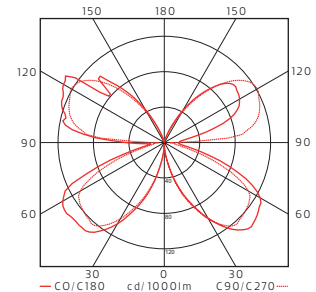

Connection

Terminal block 4x10mm².