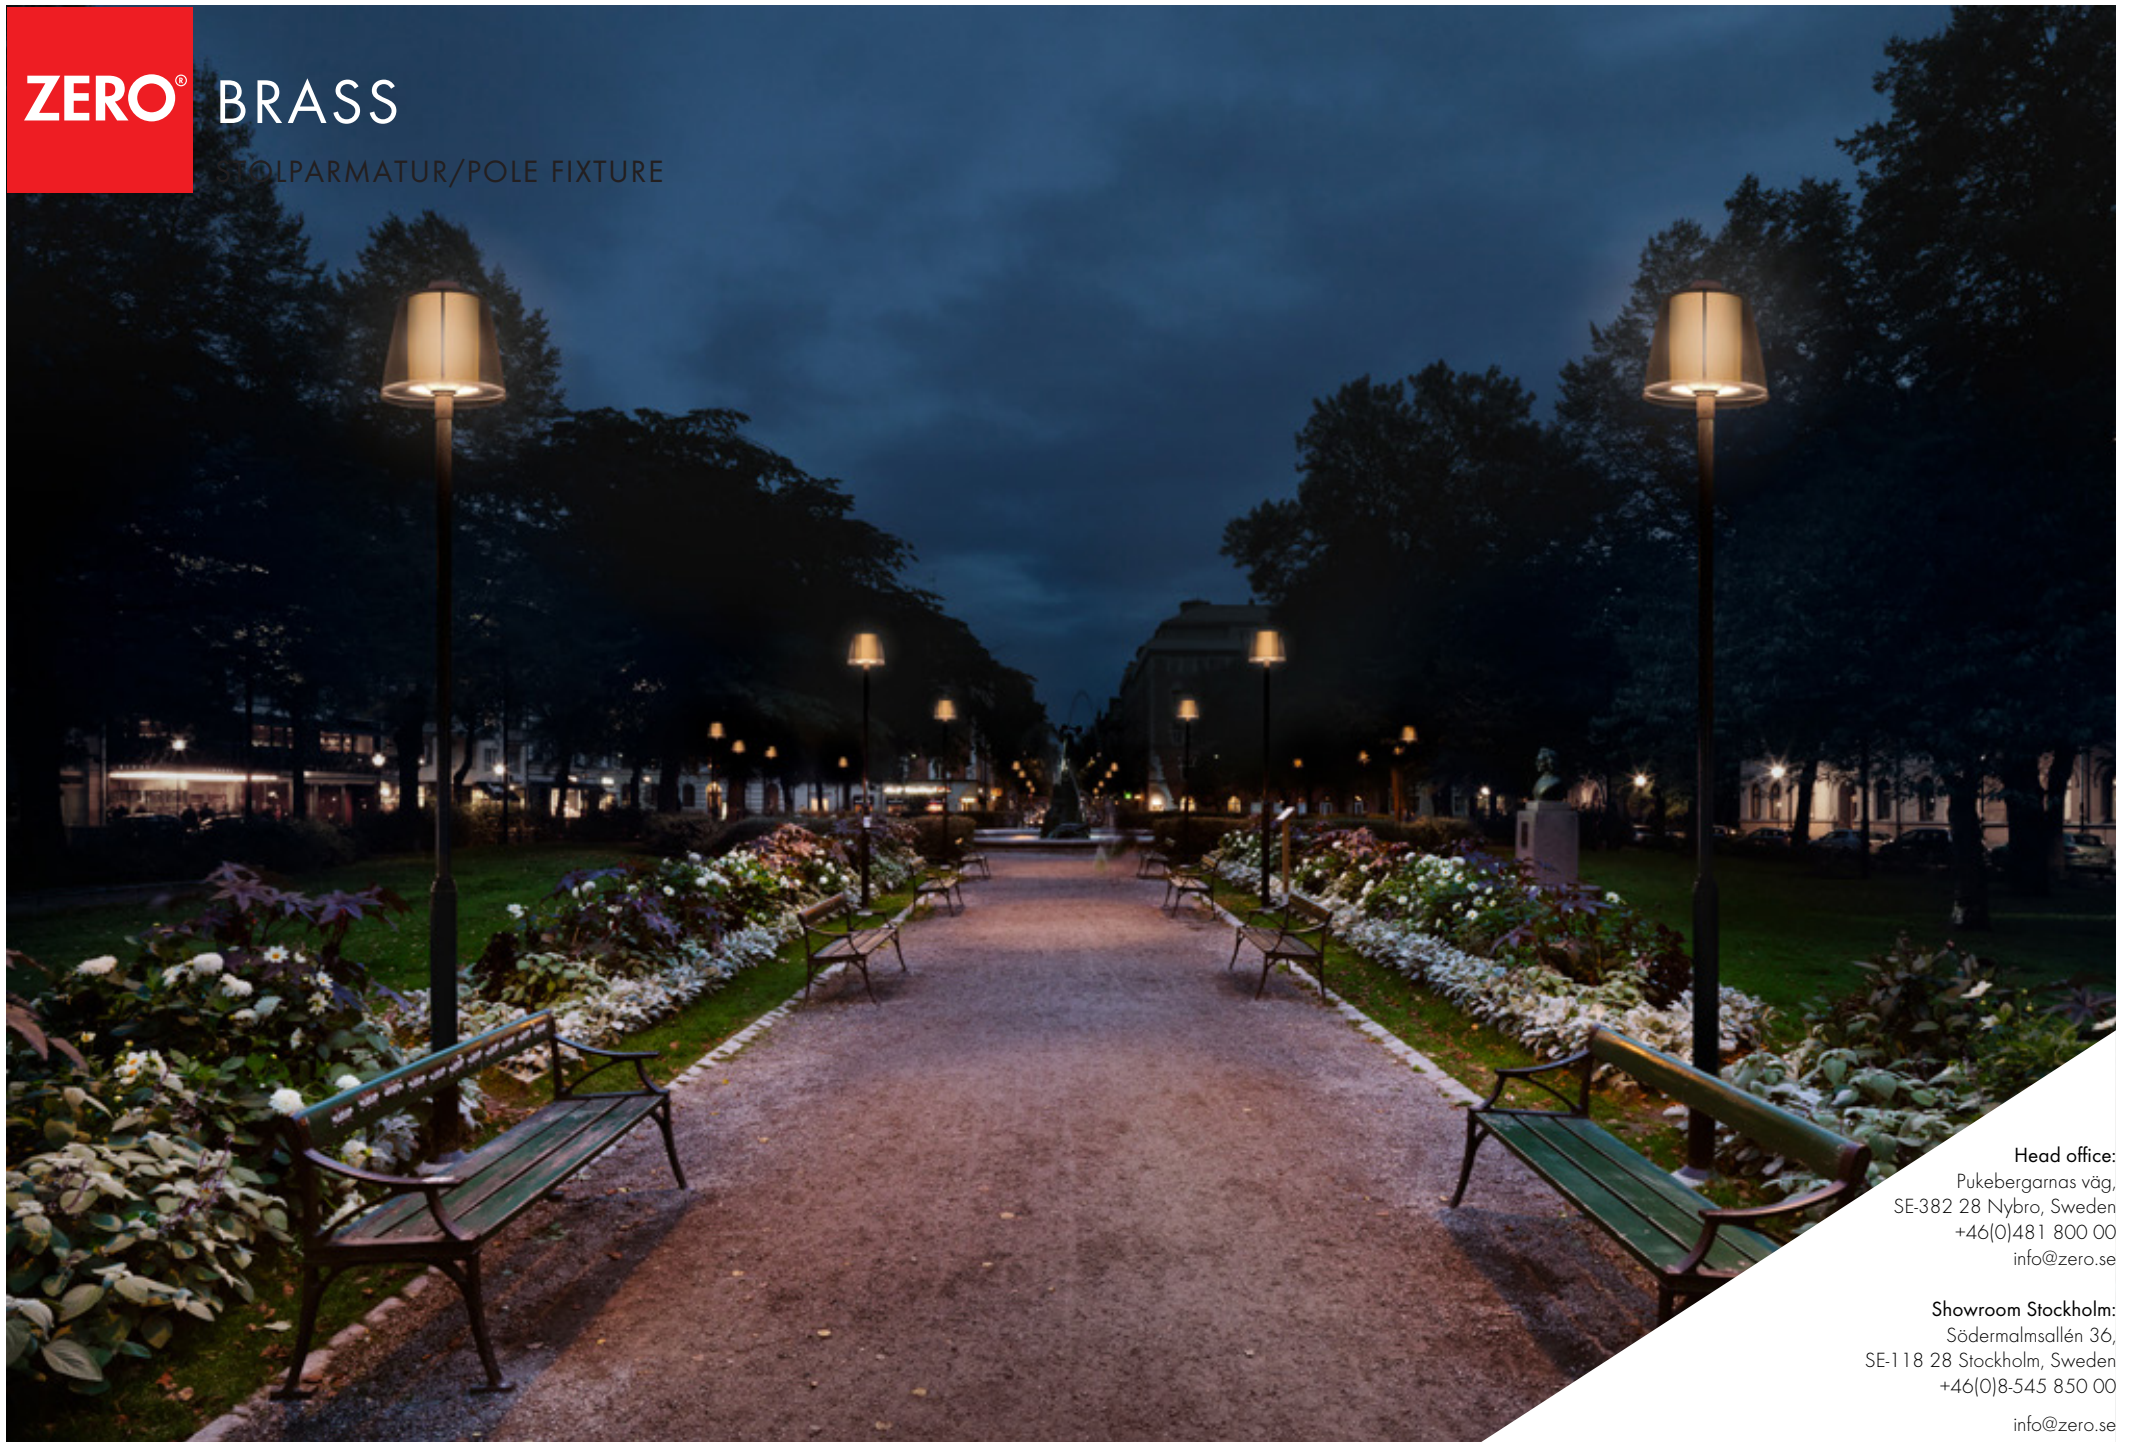

LJUSFLÖDE/LUMINAIRE FLUX

Stolpe 3-4 m ovan mark/Pole 3-4 m above ground			Svart/Black	93230-1-06
--	--	--	-------------	------------

ZERO[®] BRASS

STOLPARMATUR/POLE FIXTURE

ZERO[®] BRASS

STOLPARMÄTUR/POLE FIXTURE