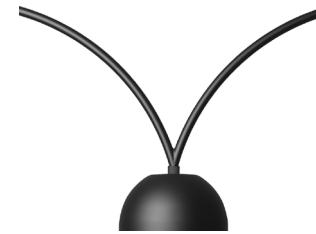

ZERO[®]

BOB BOW

PENDLAR/PENDANTS

BOB BOW

PENDLAR/PENDANTS

Utförande

Lackerad aluminium och metall. Vit RAL 9010, svart RAL 9005. Bländskydd av matt akryl. Andra färger på förfrågan

LED info

Systemeffekt 30W. Armaturlumen 2514LM. Korrelerad färgtemperatur 3000K. Färgtolerans SDCM 3. Färgåtergivning RA 80. L70 >50.000h. Dimmbar 230V.

Montage

Pendlas från tak i 2,5 m kabel och vajer.

Anslutning

DCL takkontakt alt kopplingsplint 3x4 mm².

Design

Thomas Bernstrand & Stefan Borselius 2020.

Finish

Painted aluminum and steel. White RAL 9010, black RAL 9005. Diffusor in matt acrylic. Other colours on request.

I ett samarbete med det välkända möbelföretaget Blå Station har deras soffsystem BOB försetts med en armatur som högst följer dess konturer och förankras i ryggstödet. Zero erbjuder även en fristående golvariant och en pendel med samma sympatiska, runda gestalt. Dimbar LED bakom det konvexa bländskyddet ger en intim och avskärmd ljusbild, svart eller vit som standard. En nyhet för 2020 är att armaturen nu finns som en båge som böljar fram över BOB soffan. Avstånden mellan armaturerna följer soffmodulernas matematik. Denna nya variant kan med fördel placeras över soffor, i korridorer eller konferensbord mm.