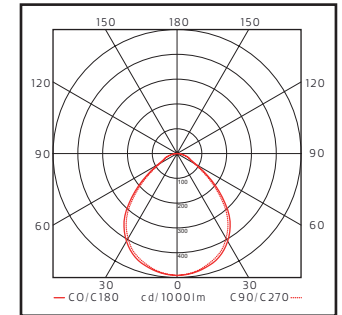

ZERO®

BOB

GOLV/FLOOR

Utförande

Lackerad aluminium. Vit RAL 9010, svart RAL 9005. Andra färger på begäran. Bländskydd av matt akryl. Inklusive dimmbar LED modul 230V.
Kan dimmas med bakkantsdimmer.

LED info

Systemeffekt 10W. Armaturlumen 838LM. Korrelerad färgtemperatur 3000K. Färgtolerans SDCM 3. Färgåtergivning >RA 80.

Montage

På golv.

Anslutning

2,5 m kabel med brytare och stickpropp.

Design

Thomas Bernstrand & Stefan Borselius 2019.

Finish

Painted aluminum. White RAL 9010, black RAL 9005. Other colours on request. Matt acrylic diffuser. Including mains dimmable LED module.
Can be dimmed with trailing edge dimmer.

LED info

System power: 10W. Luminaire Luminous Flux: 838LM. CCT 3000K. SDCM 3. CRI >80.

Installation

On floor.

Connection

2,5 m cable with switch and plug.

Design

Thomas Bernstrand & Stefan Borselius 2019.