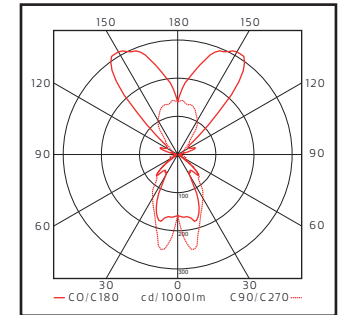

LED info

System power 10W. Luminaire Luminous Flux 443LM. CCT 3000K. SDCM 3.
CRI >80.

Installation

On wall. Distance-piece for external mains cable available as accessory.

Connection

Terminal block 3x4mm².

Design

Note Design Studio 2016.

ZERO[®] ELEMENTS

VÄGG/WALL

PRODUKTFAKTA/PRODUCT SPECIFICATION

EFFEKT/POWER	LJUSFLÖDE/LUMINAIRE FLUX	KELVIN/KELVIN	CRI	Färg/Color	ART.
LED					
10W	443LM	3000K	>80	Grå/Grey	3385-1-10
10W	443LM	3000K	>80	Galv/Galv	3385-1-83
TILLBEHÖR/ACCESSORY					
Distans för utanpåliggande kabel/överkoppling H 25 mm/Distance-piece for external mains cable/conduit entry				Grå/Grey	93040-1-10