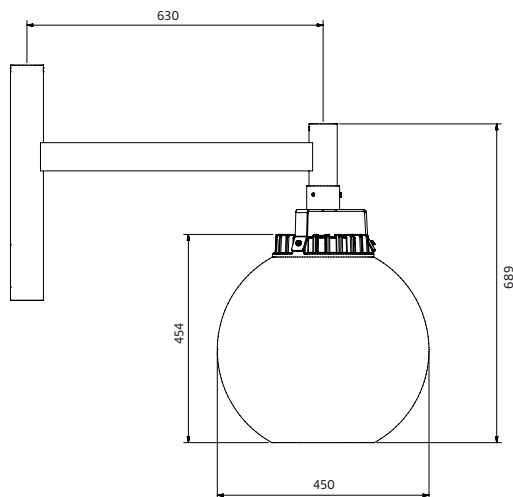

ZERO®

CITY GLOBE

STOLPARMATUR/POLE FIXTURE

Utförande

Lackerad aluminium och metall. Svart RAL 9005 som standard. Yttre skärm av gråtonad polycarbonat. Inre kupa i opalglas alt. krackelerat glas cognac, röd eller grå. Andra färger på begäran

LED info

Systemeffekt 23W. Armaturlumen 1900LM. Symmetrisk.
Korrelerad färgtemperatur 3000K. Färgtolerans SDCM 3. Färgåtergivning RA >80.
L80 80.000h.

Montage

Monteras på stolpe D60mm.

Anslutning

Kabel med snabbkoppling i stolpe.

Design

Thomas Bernstrand 2019.

Finish

Painted aluminum and metal, black RAL 9005 as standard. Shade in greytoned polycarbonat. Internal shade in opal glass or crackled glass in cognac, red or grey. Other colours on request.

LED info

System power 23W. Luminaire Luminous Flux 1900LM. CCT 3000K.
SDCM 3. CRI >80. L80 80.000h.

Installation

On pole D60 mm.

Connection

Cable and quick-plug included when pole mounted

Design

Thomas Bernstrand 2019.