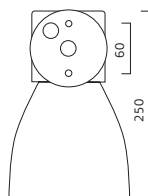

Väggarmatur för utomhusbruk eller badrum. Lämplig att belysa entré, fasad, balkong mm.

**Utförande:** Gjuten aluminium. Skärm av klarglas eller matt opalglas.

**Montage:** På vägg.

**Anslutning:** Kopplingsplint 3x4mm<sup>2</sup>. Distansring för utanpåliggande ledning finns som tillbehör.

**Design:** Thomas Sandell.

| W           | SKÄRM/SHADE          | KG  | ART       |
|-------------|----------------------|-----|-----------|
| E27/max 20W | Klarglas/Clear glass | 1,2 | 4120-1-85 |
| E27/max 20W | Opalglas/Opal glass  | 1,2 | 4220-1-85 |

**Installation:** On wall.

**Connection:** Terminal block 3x4mm<sup>2</sup>. Distance-piece for external mains cable available as accessory.

**Design:** Thomas Sandell.

4120/4220

4120/4220