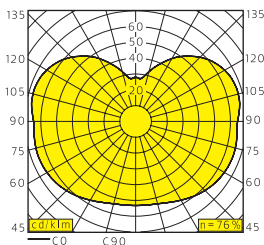

Väggarmatur för utomhusbruk eller badrum. Lämplig att belysa entré, fasad, balkong mm.

Utförande: Gjuten aluminium. Skärm av klarglas eller matt opalglas.

Montage: På vägg.

Anslutning: Kopplingsplint 3x4mm². Distansring för utanpåliggande ledning finns som tillbehör.

Design: Thomas Sandell.

W	SKÄRM/SHADE	KG	ART
E27/max 20W	Klarglas/Clear glass	1,2	4120-1-85
E27/max 20W	Opalglas/Opal glass	1,2	4220-1-85

TILLBEHÖR/ACCESSORY	ART
Distansring för utanpåliggande ledning Distance-piece for external mains cable	94140-1-85

Finish: Diecasted aluminium. Shade in clear glass or matt opal glass.

Installation: On wall.

Connection: Terminal block 3x4mm². Distance-piece for external mains cable available as accessory.

Design: Thomas Sandell.

4120/4220

4120/4220