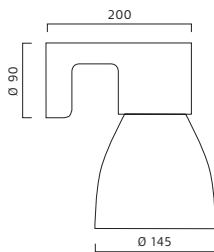

Väggarmatur för utomhusbruk eller badrum. Lämplig att belysa entré, fasad, balkong mm.

**Utförande:** Gjuten aluminium. Skärm av klarglas eller matt opalglas.

**Montage:** På vägg.

**Anslutning:** Kopplingsplint 3x4mm<sup>2</sup>. Distansring för utanpåliggande ledning finns som tillbehör.

**Design:** Thomas Sandell.

| W           | SKÄRM/SHADE          | KG  | ART       |
|-------------|----------------------|-----|-----------|
| E27/max 20W | Klarglas/Clear glass | 1,2 | 4120-1-85 |
| E27/max 20W | Opalglas/Opal glass  | 1,2 | 4220-1-85 |

**Installation:** On wall.

**Connection:** Terminal block 3x4mm<sup>2</sup>. Distance-piece for external mains cable available as accessory.

**Design:** Thomas Sandell.

4120/4220

4120/4220