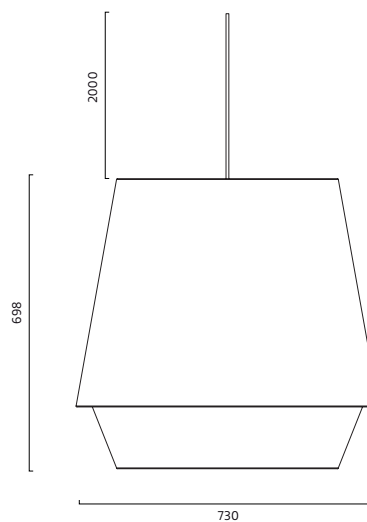

Utförande: Skärm i textil Vit Kvadrat Time 300/103, blå - Time 300/683, aprikos - Time 300/643. Bländskydd av matt akryl.

Montage: Pendlas i kabel från takkrok.

Anslutning: Takkontakt alt. kopplingsplint 2x2,25mm².

Design: Note Design Studio 2015.

W	D/MM	FÄRG/COLOR	ART.
E27/Max 20W	730	Vit/White	8330-5-01
E27/Max 20W	730	Blå/Blue	8330-5-08
E27/Max 20W	730	Aprikos/Apricot	8330-5-17

Finish: Shade in fabric White Kvadrat Time 300/103, blue Time 300/683, apricot Time 300/643. Other colours on request. Diffuser in matt acrylic.

Installation: Ceiling-hook.

Connection: Terminal block 2x2,25mm².

Design: Note Design Studio 2015.