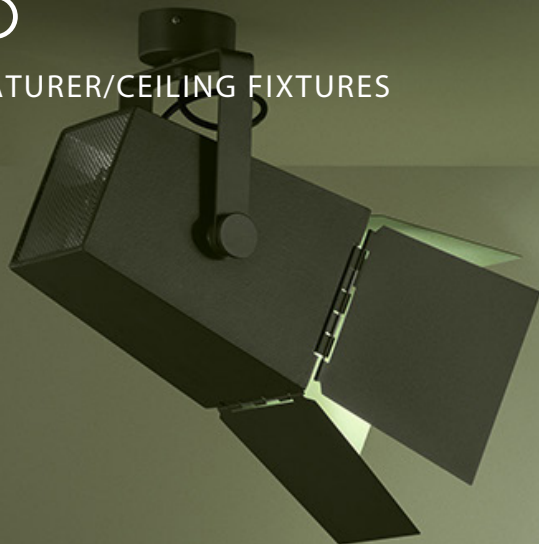

**ZERO**® FOTO

TAKARMATURER/CEILING FIXTURES

**ZERO®****FOTO**

TAKARMATURER/CEILING FIXTURES

**Utförande**

Lackerad metall och sandgjuten aluminium. Vit RAL 9016, svart RAL 9005 och grön RAL 6020. Riktbart armaturhus. Fyra ställbara avbländningsklaffar. Andra färger på begäran.

**Design**

Thomas Bernstrand & Mattias Ståhlbom 2004.

**Finish**

Ceiling fixture with adjustable spotlight. Painted steel and die-casted aluminium. White RAL 9016, black RAL 9005, green RAL 6020. Other colours on request

D = Dimbar DALI alt. SwitchDim/Dimmable DALI or SwitchDim.

ZERO®

FOTO

TAKARMATURER/CEILING FIXTURES

**ZERO**® FOTO

TAKARMATURER/CEILING FIXTURES

**Head office:**  
Friluftsvägen 2  
SE-382 34 Nybro, Sweden  
+46(0)481 800 00  
info@zero.se