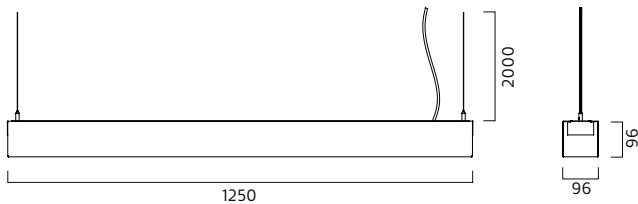

GRID

PENDLAR/PENDANTS

Utförande

Perforerad metall med kvadratiska hål alt. sträckmetall.
Lackerad gul RAL 1018, orange RAL 2004, klarlackerad metall alt. transparent guld-lack. Grid har ett rått uttryck och man kan se svetsfogar mm genom den transparenta lacken. Andra färger på förfrågan.

LED info

Systemeffekt 19W, 33W. Armaturlumen 1414LM, 2210LM. Korrelerad färgtemperatur 3000K. Färgtolerans SDCM 3. Färgåtergivning RA 80.
Kan levereras med 4000K på begäran.

Montage

Pendlad från tak, 2 meter kabel och vajer.

Anslutning

Kabel med stickpropp, vid HFF utan stickpropp.

Design

Front 2011