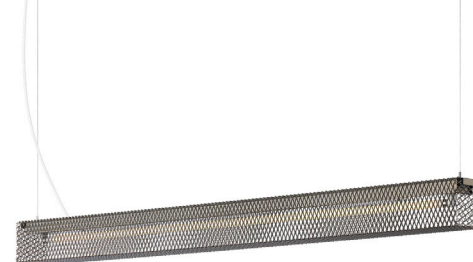

ZERO®

GRID

PENDLAR/PENDANTS

PRODUKTFAKTA/PRODUCT SPECIFICATION

EFFEKT/POWER	KELVIN	CRI	MODELL/MODEL	FÄRG/COLOUR	ART.
LED 4000K					
2430LM/33W	4000K	>80	Streckmetall/Expanded metal	Gul/Yellow	8129-1-14-40
2430LM/33W	4000K	>80	Streckmetall/Expanded metal	Gul/Yellow	8129-1-14D40
2430LM/33W	4000K	>80	Streckmetall/Expanded metal	Orange/Orange	8129-1-41-40
2430LM/33W	4000K	>80	Streckmetall/Expanded metal	Orange/Orange	8129-1-41D40
2430LM/33W	4000K	>80	Streckmetall/Expanded metal	Metall/Metal	8129-1-76-40
2430LM/33W	4000K	>80	Streckmetall/Expanded metal	Metall/Metal	8129-1-76D40
2430LM/33W	4000K	>80	Streckmetall/Expanded metal	Guld/Gold	8129-1-77-40
2430LM/33W	4000K	>80	Streckmetall/Expanded metal	Guld/Gold	8129-1-77D40

D40 = Dimbar DALI, SwitchDim D40 = Dimmable DALI or SwitchDim

TILLBEHÖR/ACCESSORIES

	ART.
Reflektor LED/Reflector LED	98126-1-82
Dragströmbrytare/Pull-switch	98131-1-82
Dragströmbrytare med dimmerfunktion, endast till HFF modell/ Pull-switch with dimmerfunction, only for HFF version	98132-1-82