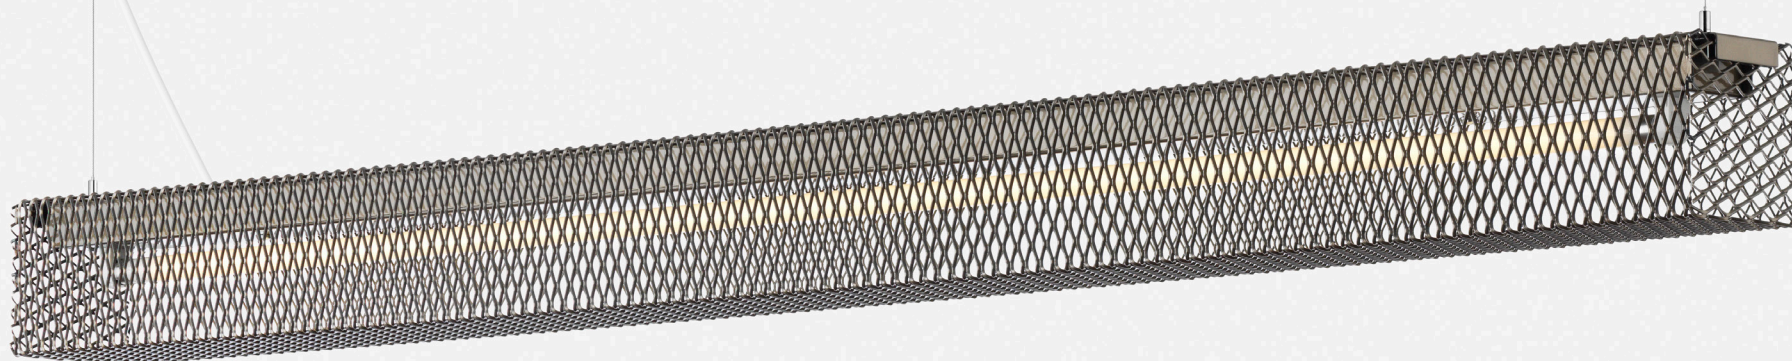

ZERO[®]

GRID

PENDLAR/PENDANTS

ZERO[®] GRID

PENDLAR/PENDANTS

GRID

PENDLAR/PENDANTS

Utförande

Perforerad metall med kvadratiska hål alt. sträckmetall.
Lackerad gul RAL 1018, orange RAL 2004, klarlackerad metall alt. transparent guld-lack. Grid har ett rått uttryck och man kan se svetsfogar mm genom den transparenta lacken. Andra färger på förfrågan.

LED info

Systemeffekt 19W, 33W. Armaturlumen 1414LM, 2210LM. Korrelerad färgtemperatur 3000K. Färgtolerans SDCM 3. Färgåtergivning RA 80.
Kan levereras med 4000K på begäran.

Montage

Pendlad från tak, 2 meter kabel och vajer.

Anslutning

Kabel med stickpropp, vid HFF utan stickpropp.

Design

Front 2011

Finish

Perforated metal with square holes or expanded metal. Yellow RAL 1018, orange RAL 2004, clear painted metal or transparent gold varnish. Grid has a raw finish and one can see weldings through the transparent varnish. Other colours on request.