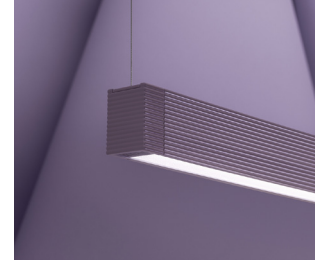

### Utförande

Lackerad aluminium. Vit RAL 9010, svart RAL 9005, alugrå, blå metallic alt. lila metallic. Bländskydd av microprisma. 60% uppljus 40% nedljus. Tillbehör för rak och 90gr rampmontage finns, ndra vinklar på förfrågan. Andra färger på förfrågan. UGR<19. DALI, SwitchDim som standard.