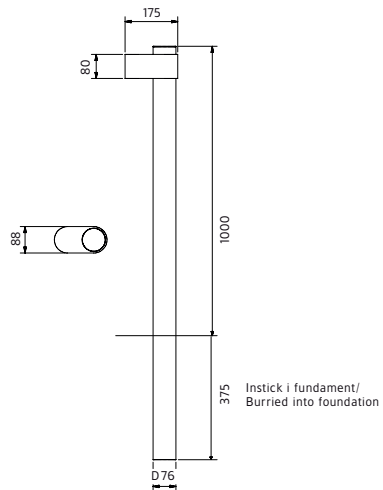

ZERO[®]

PATHFINDER

POLLARE/BOLLARD

PATHFINDER

POLLARE/BOLLARD

Utförande

Lackerad gjuten aluminium. Svart RAL 9005 alt. cortenlack. Andra färger på begäran. Bländskydd av microprisma. Symmetrisk eller asymmetrisk. Andra höjder tillverkas på förfrågan, lägsta möjliga totalhöjd med ett armaturhuvud är 600 mm ovan mark. Det är möjligt att montera på upp till 3st extra armaturhuvden. IK 10.

Anslutning

Kopplingsplint/säkringshållare 2x4 x16mm².

Design

Kauppi & Kauppi 2019.

Pollare enkel till fundament/
Bollard single for ground installation

Pollare enkel för ytmontage/
Bollard single for surface mounting

Extra armaturhuvud/
Extra luminaire head

Exempel pollare med uttag/
Example bollard with socket type F

Exempel specialhöjder/
Example custom heights

Finish

Painted casted aluminum. Black RAL 9005 or corten finish. Other colours on request. Diffuser in microprisma. Symmetrical or asymmetrical. Possible to produce in different heights on request, lowest possible height above ground is 600 mm with one luminaire head. It's possible to mount up to 3 extra luminaire heads. IK 10.

Terminal block 2x4 x16mm².

Design

Kauppi & Kauppi 2019.

Pollare symmetrisk/Bollard symmetrical

Pollare asymmetrisk/Bollard asymmetrical

PATHFINDER

POLLARE/BOLLARD

PRODUKTFAKTA/PRODUCT SPECIFICATION