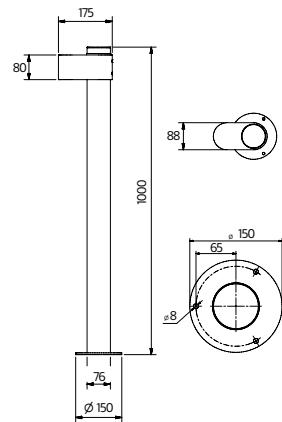

ZERO[®]

PATHFINDER

POLLARE/BOLLARD

PATHFINDER

POLLARE/BOLLARD

Utförande

Lackerad gjuten aluminium. Svart RAL 9005 alt. cortenlack. Andra färger på begäran. Bländskydd av microprisma. Symmetrisk eller asymmetrisk. Andra höjder tillverkas på förfrågan, lägsta möjliga totalhöjd med ett armaturhuvud är 600 mm ovan mark. Det är möjligt att montera på upp till 3st extra armaturhuvden. IK 10.

Anslutning

Kopplingsplint/säkringshållare 2x4 x16mm².

Design

Kauppi & Kauppi 2019.

Pollare enkel till fundament/
Bollard single for ground installation

Pollare enkel för ytmontage/
Bollard single for surface mounting

Extra armaturhuvud/
Extra luminaire head

Exempel pollare med uttag/
Example bollard with socket type F

Exempel specialhöjder/
Example custom heights

Finish

Painted casted aluminum. Black RAL 9005 or corten finish. Other colours on request. Diffuser in microprisma. Symmetrical or asymmetrical. Possible to produce in different heights on request, lowest possible height above ground is 600 mm with one luminaire head. It's possible to mount up to 3 extra luminaire heads. IK 10.

Terminal block 2x4 x16mm².

Design

Kauppi & Kauppi 2019.

Pollare symmetrisk/Bollard symmetrical

Pollare asymmetrisk/Bollard asymmetrical

PATHFINDER

POLLARE/BOLLARD

PRODUKTFAKTA/PRODUCT SPECIFICATION