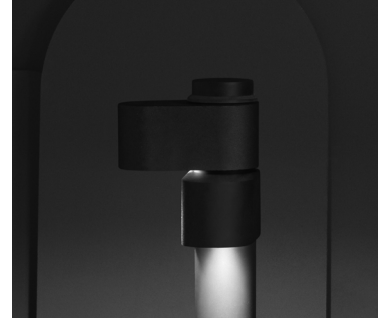

ZERO[®]

PATHFINDER

POLLARE/BOLLARD

PATHFINDER

POLLARE/BOLLARD

Utförande

Lackerad gjuten aluminium. Svart RAL 9005 alt. cortenlack. Andra färger på begäran. Bländskydd av microprisma. Symmetrisk eller asymmetrisk. Andra höjder tillverkas på förfrågan, lägsta möjliga totalhöjd med ett armaturhuvud är 600 mm ovan mark. Det är möjligt att montera på upp till 3st extra armaturhuvden. IK 10.

Anslutning

Kopplingsplint/säkringshållare 2x4 x16mm².

Design

Kauppi & Kauppi 2019.

Pollare enkel till fundament/
Bollard single for ground installation

Pollare enkel för ytmontage/
Bollard single for surface mounting

Extra armaturhuvud/
Extra luminaire head

Exempel pollare med uttag/
Example bollard with socket type F

Exempel specialhöjder/
Example custom heights

Finish

Painted casted aluminum. Black RAL 9005 or corten finish. Other colours on request. Diffuser in microprisma. Symmetrical or asymmetrical. Possible to produce in different heights on request, lowest possible height above ground is 600 mm with one luminaire head. It's possible to mount up to 3 extra luminaire heads. IK 10.