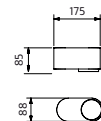

Extra armaturhuvud/
Extra luminaire head