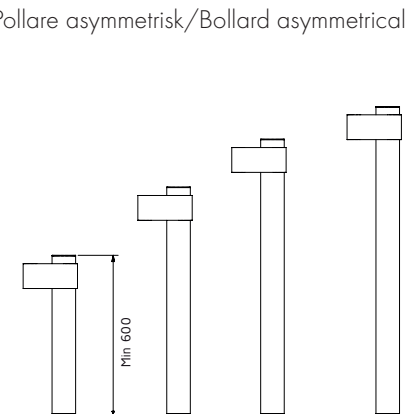

ZERO[®]

PATHFINDER

POLLARE/BOLLARD

PATHFINDER

POLLARE/BOLLARD

Utförande

Lackerad gjuten aluminium. Svart RAL 9005 alt. cortenlack. Andra färger på begäran. Bländskydd av microprisma. Symmetrisk eller asymmetrisk. Andra höjder tillverkas på förfrågan, lägsta möjliga totalhöjd med ett armaturhuvud är 600 mm ovan mark. Det är möjligt att montera på upp till 3st extra armaturhuvden. IK 10.

LED info

Systemeffekt 10W. Armaturlumen 430LM, 480LM. Korrelerad färgtemperatur 3000K. Färgtolerans SDCM 3. Färgåtergivning RA >90. L70 B10 50.000 timmar.

Montage

I nedsticksfundament D 76 mm alt. med montageplatta för ytmontage ovan mark.

Anslutning

Kopplingsplint/säkringshållare 2x4 x16mm².

Design

Kauppi & Kauppi 2019.

Pollare enkel till fundament/
Bollard single for ground installation

Pollare enkel för ytmontage/
Bollard single for surface mounting

Extra armaturhuvud/
Extra luminaire head

Exempel pollare med uttag/
Example bollard with socket type F

Exempel specialhöjder/
Example custom heights

Finish

Painted casted aluminum. Black RAL 9005 or corten finish. Other colours on request. Diffuser in microprisma. Symmetrical or asymmetrical. Possible to produce in different heights on request, lowest possible height above ground is 600 mm with one luminaire head. It's possible to mount up to 3 extra luminaire heads. IK 10.