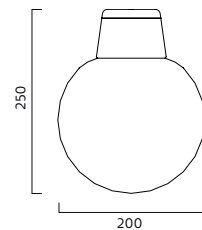

SHIBUYA 2

SYSTEM

Utförande

Lackerad aluminium vit RAL 9016, röd RAL 0405070, grå RAL 0005000 svart RAL 9005. Andra färger på begäran. Skärm av mönstrat glas alt. lackerad aluminium.

Montage

På vajer. Vajer finns som tillbehör.

Anslutning

DCL takkontakt alt. kopplingsplint 3x2,5mm².

Design

Thomas Bernstrand 2015.

Finish

Painted aluminum. White RAL 9016, grey RAL 0005000, black RAL 9005, red RAL 0405070, , other colors on request. Shade in crackled glass or painted aluminum.

Installation

On wire, wire available as accessory.

Connection

DCL plug or terminal block 3x2,5mm².

Design

Thomas Bernstrand 2015.