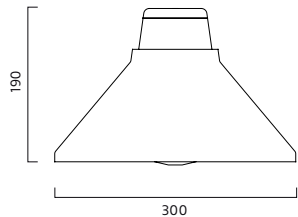

SHIBUYA 2

SYSTEM

Utförande

Lackerad aluminium vit RAL 9016, röd RAL 0405070, grå RAL 0005000 svart RAL 9005. Andra färger på begäran. Skärm av mönstrat glas alt. lackerad aluminium.

Montage

På vajer. Vajer finns som tillbehör.

Anslutning

DCL takkontakt alt. kopplingsplint 3x2,5mm².

Design

Thomas Bernstrand 2015.

Finish

Painted aluminum. White RAL 9016, grey RAL 0005000, black RAL 9005, red RAL 0405070, , other colors on request. Shade in crackled glass or painted aluminum.

Installation

On wire, wire available as accessory.

Connection

DCL plug or terminal block 3x2,5mm².

Design

Thomas Bernstrand 2015.