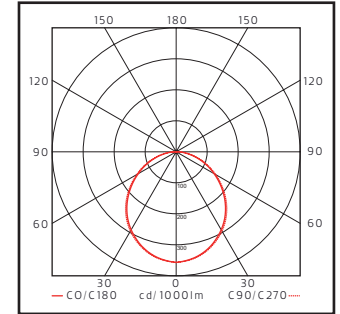

TOP

PENDEL/PENDANT

Utförande

Vit RAL 9010 eller svartlackerad metall RAL 9005. Bländskydd av matt akryl. Skärmens vinkel justeras med vajer. Andra färger på begäran.

LED info

Systemeffekt 14W, 32W. Armaturlumen 1223LM, 1346LM, 3829LM, 4010LM. Korrelerad färgtemperatur 3000K, 4000K. Färgtolerans SDCM 3. Färgåtergivning RA >80.

Montage

I takkrok, 2 m vajer.

Anslutning

Takkontakt vid dimmbar kopplingsplint 5x4mm2.

Design

Tham & Videgård 2009.

Finish

White RAL 9010 or black RAL 9005 painted metal. Diffuser in matt acrylic. The angle of the shade can be adjusted with a wire. Other colours on request.

LED info

System power 14W, 32W. Luminaire Luminous Flux 1223LM, 1346LM, 3829LM, 4010LM. CCT 3000K. SDCM 3. CRI >80

Installation

In ceiling, 2 m wire.

Connection

Terminal block 3x4mm2. when HFF 5x4mm2

Design

Tham & Videgård 2009.