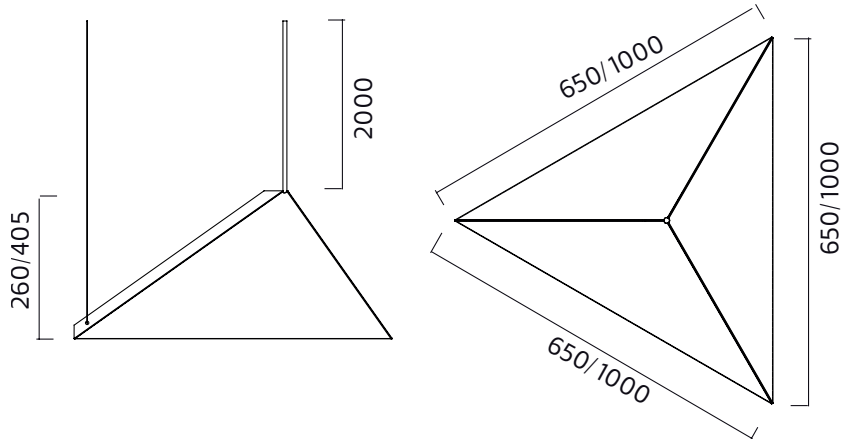

TOP

PENDEL/PENDANT

Utförande

Vit RAL 9010 eller svartlackerad metall RAL 9005. Bländskydd av matt akryl. Skärmens vinkel justeras med vajer. Andra färger på begäran.

LED info

Systemeffekt 14W, 32W. Armaturlumen 1223LM, 1346LM, 3829LM, 4010LM. Korrelerad färgtemperatur 3000K, 4000K. Färgtolerans SDCM 3. Färgåtergivning RA >80.

Montage

I takkrok, 2 m vajer.

Anslutning

Takkontakt vid dimmbar kopplingsplint 5x4mm2.

Design

Tham & Videgård 2009.

Finish

White RAL 9010 or black RAL 9005 painted metal. Diffuser in matt acrylic. The angle of the shade can be adjusted with a wire. Other colours on request.

LED info

System power 14W, 32W. Luminaire Luminous Flux 1223LM, 1346LM, 3829LM, 4010LM. CCT 3000K. SDCM 3. CRI >80

Installation

In ceiling, 2 m wire.

Connection

Terminal block 3x4mm2. when HFF 5x4mm2

Design

Tham & Videgård 2009.