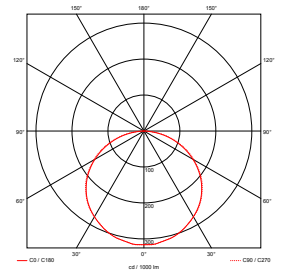

ZERO®

UMBRELLA

PENDLAR/PENDANTS/TAK/CEILING

Utförande

Skärm av opal akryl, lackerad vit (Ral 9010), svart (Ral 9011) alt. grön (Ral 6026). Andra kulörer på begäran.

LED info

Systemeffekt 38W. Armaturlumen 2903LM, 3190LM. Korrelerad färgtemperatur 3000K.

Färgtolerans SDCM 3. Färgåtergivning RA 80.

Montage

Två modeller Pendlas i vajer eller dikt tak.

Anslutning

Kopplingsplint 3x2,25mm vid HFF 5x2,25 mm.

Design

Monica Förster 2009.

Finish

Matt opal acrylic, painted Pure white Ral 9010, Graphite black 9011 or Opal green Ral 6026. Other colors on request.

LED info

System power: 38W. Luminaire Luminous Flux: 2903LM, 3190LM. CCT 3000K. SDCM 3.

CRI 80.

Installation

Two models. Wire-pendant or ceiling mounting.

Connection

Terminal block 3x2,25mm when HFF 5x2,25mm.

Design

Monica Förster 2009.