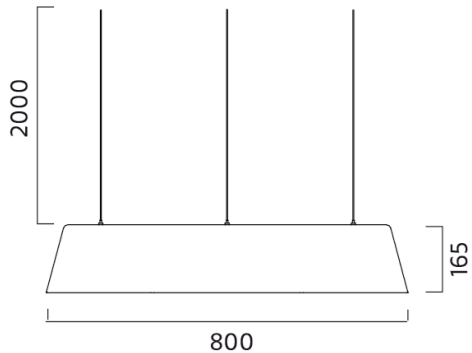

ZERO®

UMBRELLA

PENDLAR/PENDANTS/TAK/CEILING

Utförande

Skärm av opal akryl, lackerad vit (Ral 9010), svart (Ral 9011) alt. grön (Ral 6026). Andra kulörer på begäran.

LED info

Systemeffekt 38W. Armaturlumen 2903LM, 3190LM. Korrelerad färgtemperatur 3000K.

Färgtolerans SDCM 3. Färgåtergivning RA 80.

Montage

Två modeller Pendlas i vajer eller dikt tak.

Anslutning

Kopplingsplint 3x2,25mm vid HFF 5x2,25 mm.

Design

Monica Förster 2009.

Finish

Matt opal acrylic, painted Pure white Ral 9010, Graphite black 9011 or Opal green Ral 6026. Other colors on request.

LED info

System power: 38W. Luminaire Luminous Flux: 2903LM, 3190LM. CCT 3000K. SDCM 3.

CRI 80.

Installation

Two models. Wire-pendant or ceiling mounting.

Connection

Terminal block 3x2,25mm when HFF 5x2,25mm.

Design

Monica Förster 2009.