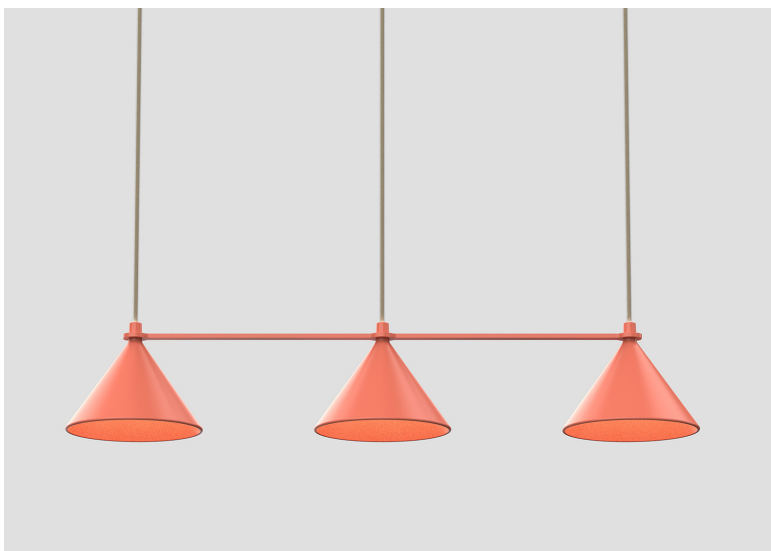

LUMO – Thomas Bernstrand

Lumo är en klassisk konformad pendelarmatur, helgjuten i aluminium. Den hela sex millimeter tjocka skärmen avslutas elegant med en snäll fullradie. Bländskyddet är osynligt monterat i skärmen på ett sätt som undviker bländning. Lumo kan byggas ihop till olika rai-larmaturer i raka, runda, tre- och fyrkantiga formationer med finurlig upphängning genom armaturens kablar. Svart RAL 9005, orange RAL 3022, grå RAL 7047, grön RAL 6011, brungrå RAL 7006.

Material – Pressgjuten aluminium, sofftone bländskydd, tygkabel.

Mått – Diameter 250 mm.

Ljuskälla – inbyggd LED-modul alternativt GU10.

Lumo is a classical, cone-shaped pendant, cast from a single piece of aluminium. The six-millimetre thick shade ends elegantly with a nice full radius. The diffuser is imperceptibly mounted into the shade in a way that avoids glare. Lumo can be built together with various railing fixtures to form straight, round, triangular or quadrilateral formations, suspended cleverly with the fixture's cables. Black RAL 9005, orange RAL 3022, grey RAL 7047, green RAL 6011, brown-grey RAL 7006

Material - Cast aluminum, softtone diffuser, textile cable.

Size - Diameter 250 mm.

Light source - Incorporated LED module or GU10.