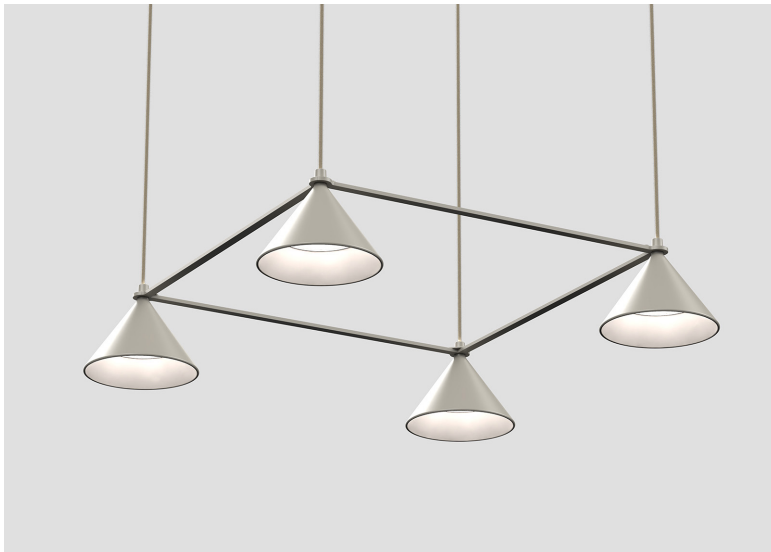

LUMO – Thomas Bernstrand

Lumo är en klassisk konformad pendelarmatur, helgjuten i aluminium. Den hela sex millimeter tjocka skärmen avslutas elegant med en snäll fullradie. Bländskyddet är osynligt monterat i skärmen på ett sätt som undviker bländning. Lumo kan byggas ihop till olika rai-larmaturer i raka, runda, tre- och fyrkantiga formationer med finurlig upphängning genom armaturens kablar. Svart RAL 9005, orange RAL 3022, grå RAL 7047, grön RAL 6011, brungrå RAL 7006.

Material – Pressgjuten aluminium, sofftone bländskydd, tygkabel.

Mått – Diameter 250 mm.

Ljuskälla – inbyggd LED-modul alternativt GU10.

Lumo is a classical, cone-shaped pendant, cast from a single piece of aluminium. The six-millimetre thick shade ends elegantly with a nice full radius. The diffuser is imperceptibly mounted into the shade in a way that avoids glare. Lumo can be built together with various railing fixtures to form straight, round, triangular or quadrilateral formations, suspended cleverly with the fixture's cables. Black RAL 9005, orange RAL 3022, grey RAL 7047, green RAL 6011, brown-grey RAL 7006

Material - Cast aluminum, softtone diffuser, textile cable.

Size - Diameter 250 mm.

Light source - Incorporated LED module or GU10.