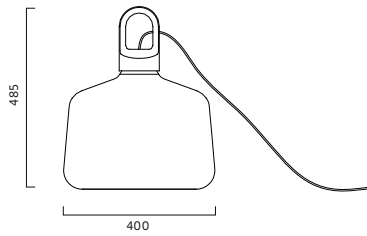

**Utförande:** Gjuten aluminium och matt opal UV-stabil polyeten.

**Anslutning:** 2,5 m kabel med brytare och stickpropp.

**Design:** Mattias Ståhlbom 2009.

W	FÄRG/FINISH	ART
E27/max 42W	Vit/White	7733-1-01
E27/max 42W	Gul/Yellow	7733-1-14
E27/max 42W	Aluminium/Aluminium	7733-1-85

**Finish:** Cast aluminium and matt opal UV-stable polyethene.

**Connection:** 2,5 m cable with switch and plug.

**Design:** Mattias Ståhlbom 2009.

PENDEL/PENDANT 73

BORD/TABLE 150

UTOMHUS/OUTDOOR 186