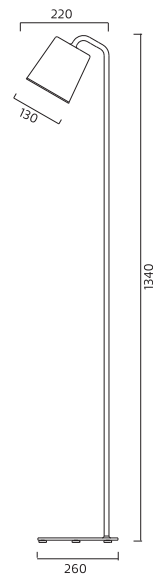

Utförande: Vit- eller svartlackerad aluminium och metall. Innerskärm av opal akryl.

Anslutning: 2,5m vit kabel med fotströmbrytare och stickpropp. Vid svart modell svart kabel.

Design: Thomas Bernstrand.

W	FÄRG/FINISH	ART
35W/GU10	Vit/White	7487-1-01
35W/GU10	Svart/Black	7487-1-06

Finish: White or black-painted steel. With hidden light source behind opal acrylic diffuser.

Connection: 2,5m cable with switch and plug.

Design: Thomas Bernstrand.