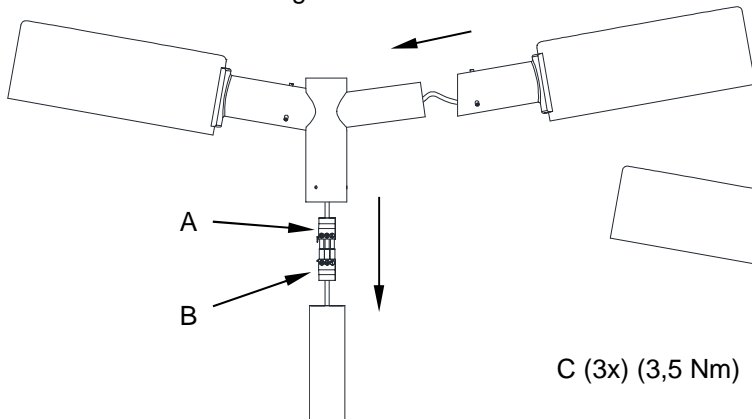

Installation:

1. Försäkra er om att spänning och frekvens på armaturen och nätet överensstämmer.
2. Koppla anslutningskabel till kopplingsdon (hona B), koppla ihop kopplingsdonen (A & B) och för ner kablarna i stolpen, fig.1 (anslutningskabel medföljer ej). Modell med dim/nattsänkning levereras med 5 meter kabel, och kopplas direkt i kopplingsplinten.
3. Sätt armaturen över stolpen och lås fästet med skruvarna (C), fig.2.
4. Tvåpuck och Trepuck monteras enligt fig.3 och 4.
5. Anslut kabeln till kopplingsplinten i stolpen.

! Installation must be carried out by a qualified electrician
Important: Switch off the mains voltage before Installation.

Installation:

1. Ensure that voltage and Hz on the fixture and mains voltage are the same
2. Connect the cable to the connection (B), click together the connections and put the cable through the pole, fig.1 (connecting cable not included). Modell with dim/nightdim comes with 5 meter cable.
3. Place the fixture on the pole and fix with the screws (C), fig.2.
4. Assemble Two puck and Three puck according to fig.3 and 4.
5. Connect the cable to the terminal block in the pole.

32793 / 33803

Fig.1

Fig.2

Ljusreglering

Fig.3

Fig.4

32792 / 33802

32793 / 33803