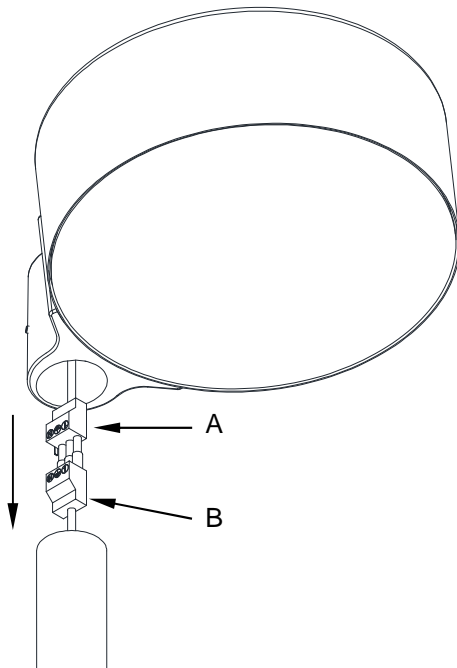

Installation:

1. Försäkra er om att spänning och frekvens på armaturen och nätet överensstämmer.
2. Koppla anslutningskabel till kopplingsdon (hona B), koppla ihop kopplingsdonen (A & B) och för ner kablarna i stolpen, fig.1 (anslutningskabel medföljer ej). Modell med dim/nattsänkning levereras med 5 meter kabel, och kopplas direkt i kopplingsplinten.
3. Sätt armaturen över stolpen och lås fästet med skruvarna (C), fig.2.
4. Tvåpuck och Trepuck monteras enligt fig.3 och 4.
5. Anslut kabeln till kopplingsplinten i stolpen.

! Installation must be carried out by a qualified electrician
Important: Switch off the mains voltage before Installation.

Installation:

1. Ensure that voltage and Hz on the fixture and mains voltage are the same
2. Connect the cable to the connection (B), click together the connections and put the cable through the pole, fig.1 (connecting cable not included). Modell with dim/nightdim comes with 5 meter cable.
3. Place the fixture on the pole and fix with the screws (C), fig.2.
4. Assemble Two puck and Three puck according to fig.3 and 4.
5. Connect the cable to the terminal block in the pole.

32793 / 33803

Fig.1

Fig.2

Ljusreglering

Fig.3

Fig.4

32792 / 33802

32793 / 33803