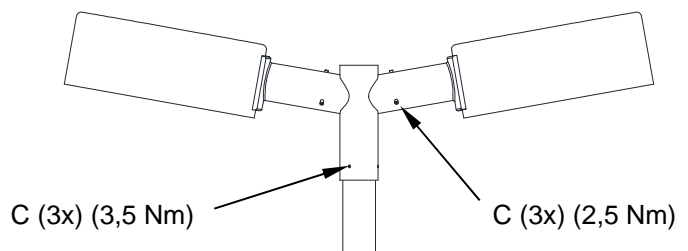

32793 / 33803

Ljusreglering

Fig.4

32792 / 33802

32793 / 33803

Rengöringsinstruktioner och återvinningsanvisningar finns på www.zero.se
Cleaning and recycling instructions are available at www.zerolighting.com