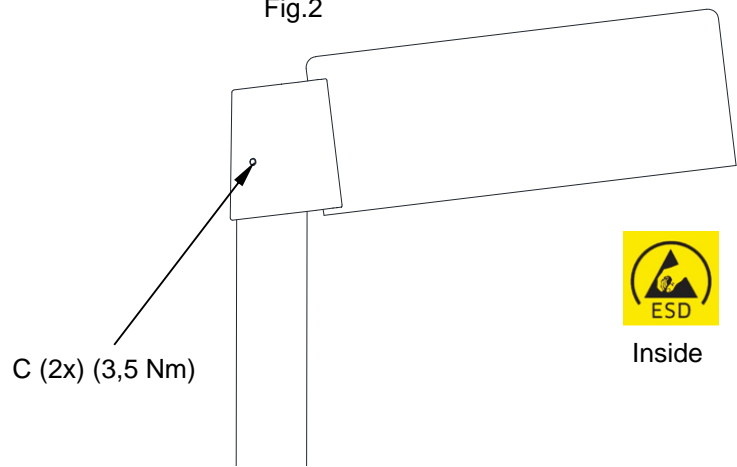

32793 / 33803

Fig.2

Ljusreglering

32792 / 33802

32793 / 33803

Rengöringsinstruktioner och återvinningsanvisningar finns på www.zero.se
Cleaning and recycling instructions are available at www.zerolighting.com