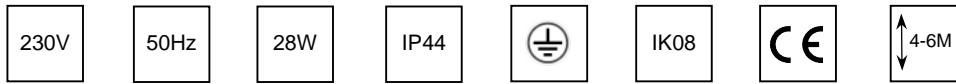

Installationsanvisning / Assembly instruction

Art nr: 32791 / 32792 / 32793 / 33801 / 33802 / 33803