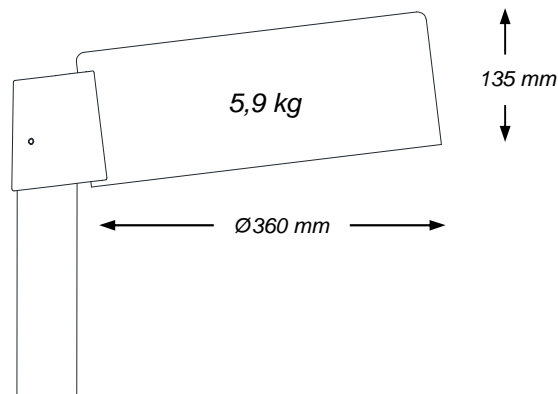

Installation:

1. Ensure that voltage and Hz on the fixture and mains voltage are the same
2. Connect the cable to the connection (B), click together the connections and put the cable through the pole, fig.1 (connecting cable not included). Modell with dim/nightdim comes with 5 meter cable.
3. Place the fixture on the pole and fix with the screws (C), fig.2.
4. Assemble Two puck and Three puck according to fig.3 and 4.
5. Connect the cable to the terminal block in the pole.